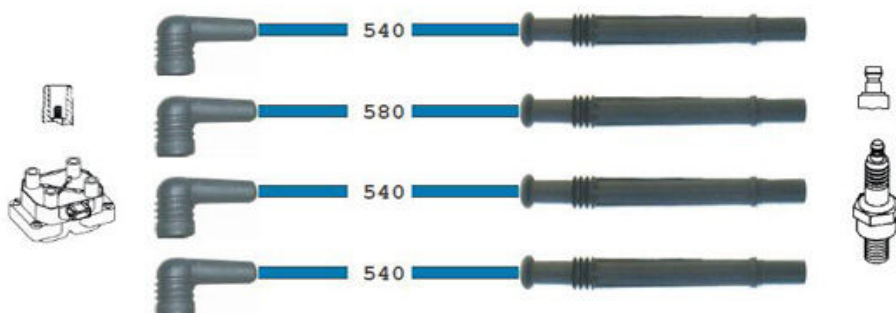

CCO.92740-G

DACIA

Sandero Bifuel 16V 1200

RENAULT

Clio III Grandtour Hi-Flex 16V 1200
Clio III Hi-Flex 16V 1200
Logan GPL 1200
Modus Hi-Flex 16V 1200