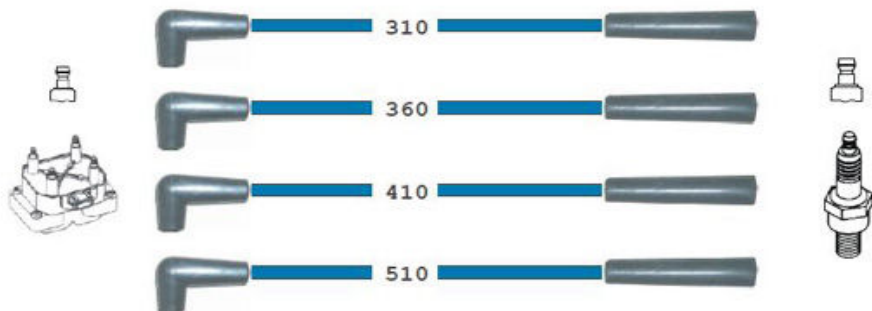

CAVI CANDELE GAS LINE

Articolo (Article)

Serie Cavi Candele (Ignition Cable Set)

Applicazioni (Applications)

CC

CCO.98921-G

LADA

Niva II LPG

1700

CCO.99121-G

GONOW

GA200 Ecomode (GPL)

2000

Great Wall

Hover Ecodual (GPL)

2400

Hover Ecodual (CNG)

2400

SHUANGHUAN

Ceo, Bifuel

2400