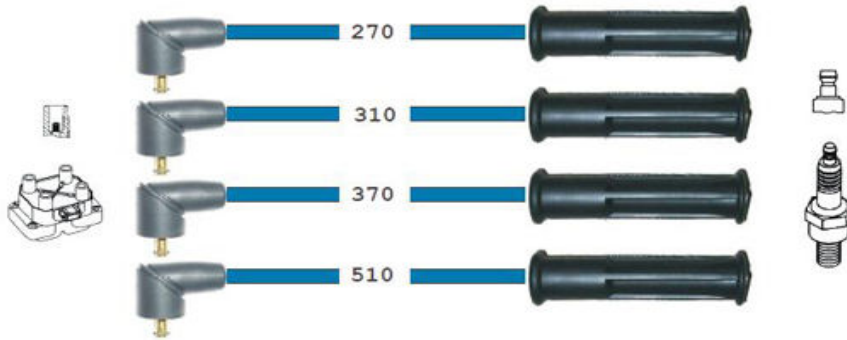

CAVI CANDELE GAS LINE

Articolo (Article)

Serie Cavi Candele (Ignition Cable Set)

Applicazioni (Applications)

CC

CCO.27121-G

DACIA

Logan Bifuel	1400
Sandero LPG	1400
Sandero Mpi LPG	1400
Sandero LPG	1600