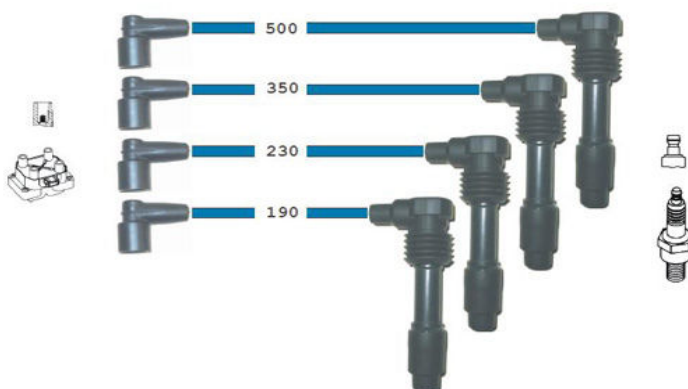

800

**CCO.88171-G**

**CHEVROLET**  
Aveo LPG  
Aveo Hatchback LPG  
Matiz i LPG

1200  
1200  
1000

**CCO.88181-G**

**CHEVROLET**  
Captiva, 4x4 (GPL)

2400