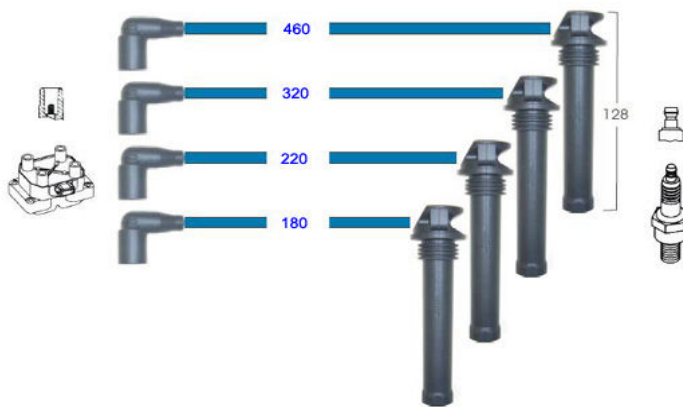

CCO.34101-G

DR

dr5 Flex (SQR481F)	1600
dr5 LPG (SQR481F)	1600
dr5 Flex (SQR484F)	2000
dr5 LPG (SQR484F)	2000