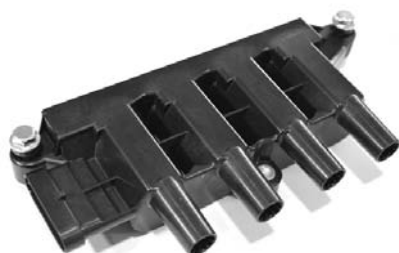

BM416

Note: 4PIN

O.E
Audi-Volkswagen
047905104A
047905104B
SKODA
047905104A

Applicazioni (Applications)

SEAT
Arosa
SKODA
Fabia
Octavia
VOLKSWAGEN
Lupo

BM420

Note: 6PIN

O.E
BOUGICORD
155040
CITROEN-PEUGEOT
597087
VALEO
245101

Applicazioni (Applications)

CITROEN
C4
C5
PEUGEOT
307
407
807

BM417

Note: 6PIN

O.E
FIAT
55200112
55200486
55208723
55228006
FORD
1535713
1671690
9S5112029AA
9S5112029AB
VALEO 245135

Applicazioni (Applications)

ALFA ROMEO Mito
FIAT 500, Doblò, Fiorino, Idea, Linea, Panda, Punto, Qubo, Siena
FORD Ka
LANCIA Musa, Ypsilon

BM421

Note: 4PIN

O.E
BOUGICORD
154303
CITROEN
597090, 597097
5654347080
FIAT
9467511580
9654347080
PEUGEOT
597090, 597097
5654347080
SAGEM
269519603
VALEO
245103

Applicazioni (Applications)

CITROEN
Berlingo, C2, C3, Nemo
PEUGEOT
1007, 206, 207, Bipper, Ranch

BM418

Note: 5PIN

O.E
BOSCH
0221503471
OPEL
1208028
24420622
93180806

Applicazioni (Applications)

OPEL
Agila
Corsa

BM422

Note: 10PIN ROSSO (red)

O.E
SAAB
55561132
9178955

Applicazioni (Applications)

SAAB
9-3
900
9000

BM419

Note: 6PIN

O.E
BOUGICORD
155031
CITROEN-PEUGEOT
597084
SAGEM
2526131
VALEO
245100

Applicazioni (Applications)

CITROEN
C4
PEUGEOT
307, 406, 407, 607, 807

BM423

Note: 6PIN

O.E
BOUGICORD
155041
CITROEN-PEUGEOT
597092
SAGEM
216038007

Applicazioni (Applications)

CITROEN
C4, C8
PEUGEOT
406, 407, 607, 807